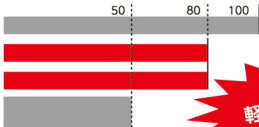

高速料金
比率(現在)

普通乗用車
軽乗用車
自動二輪車

自動二輪を適正料金に!

二輪は
軽自動車と
同じ!

二輪高速料金 半額化の

署名活動にご協力お願いします

二輪高速料金半額化実行委員会

<http://2rinhangaku.jp>